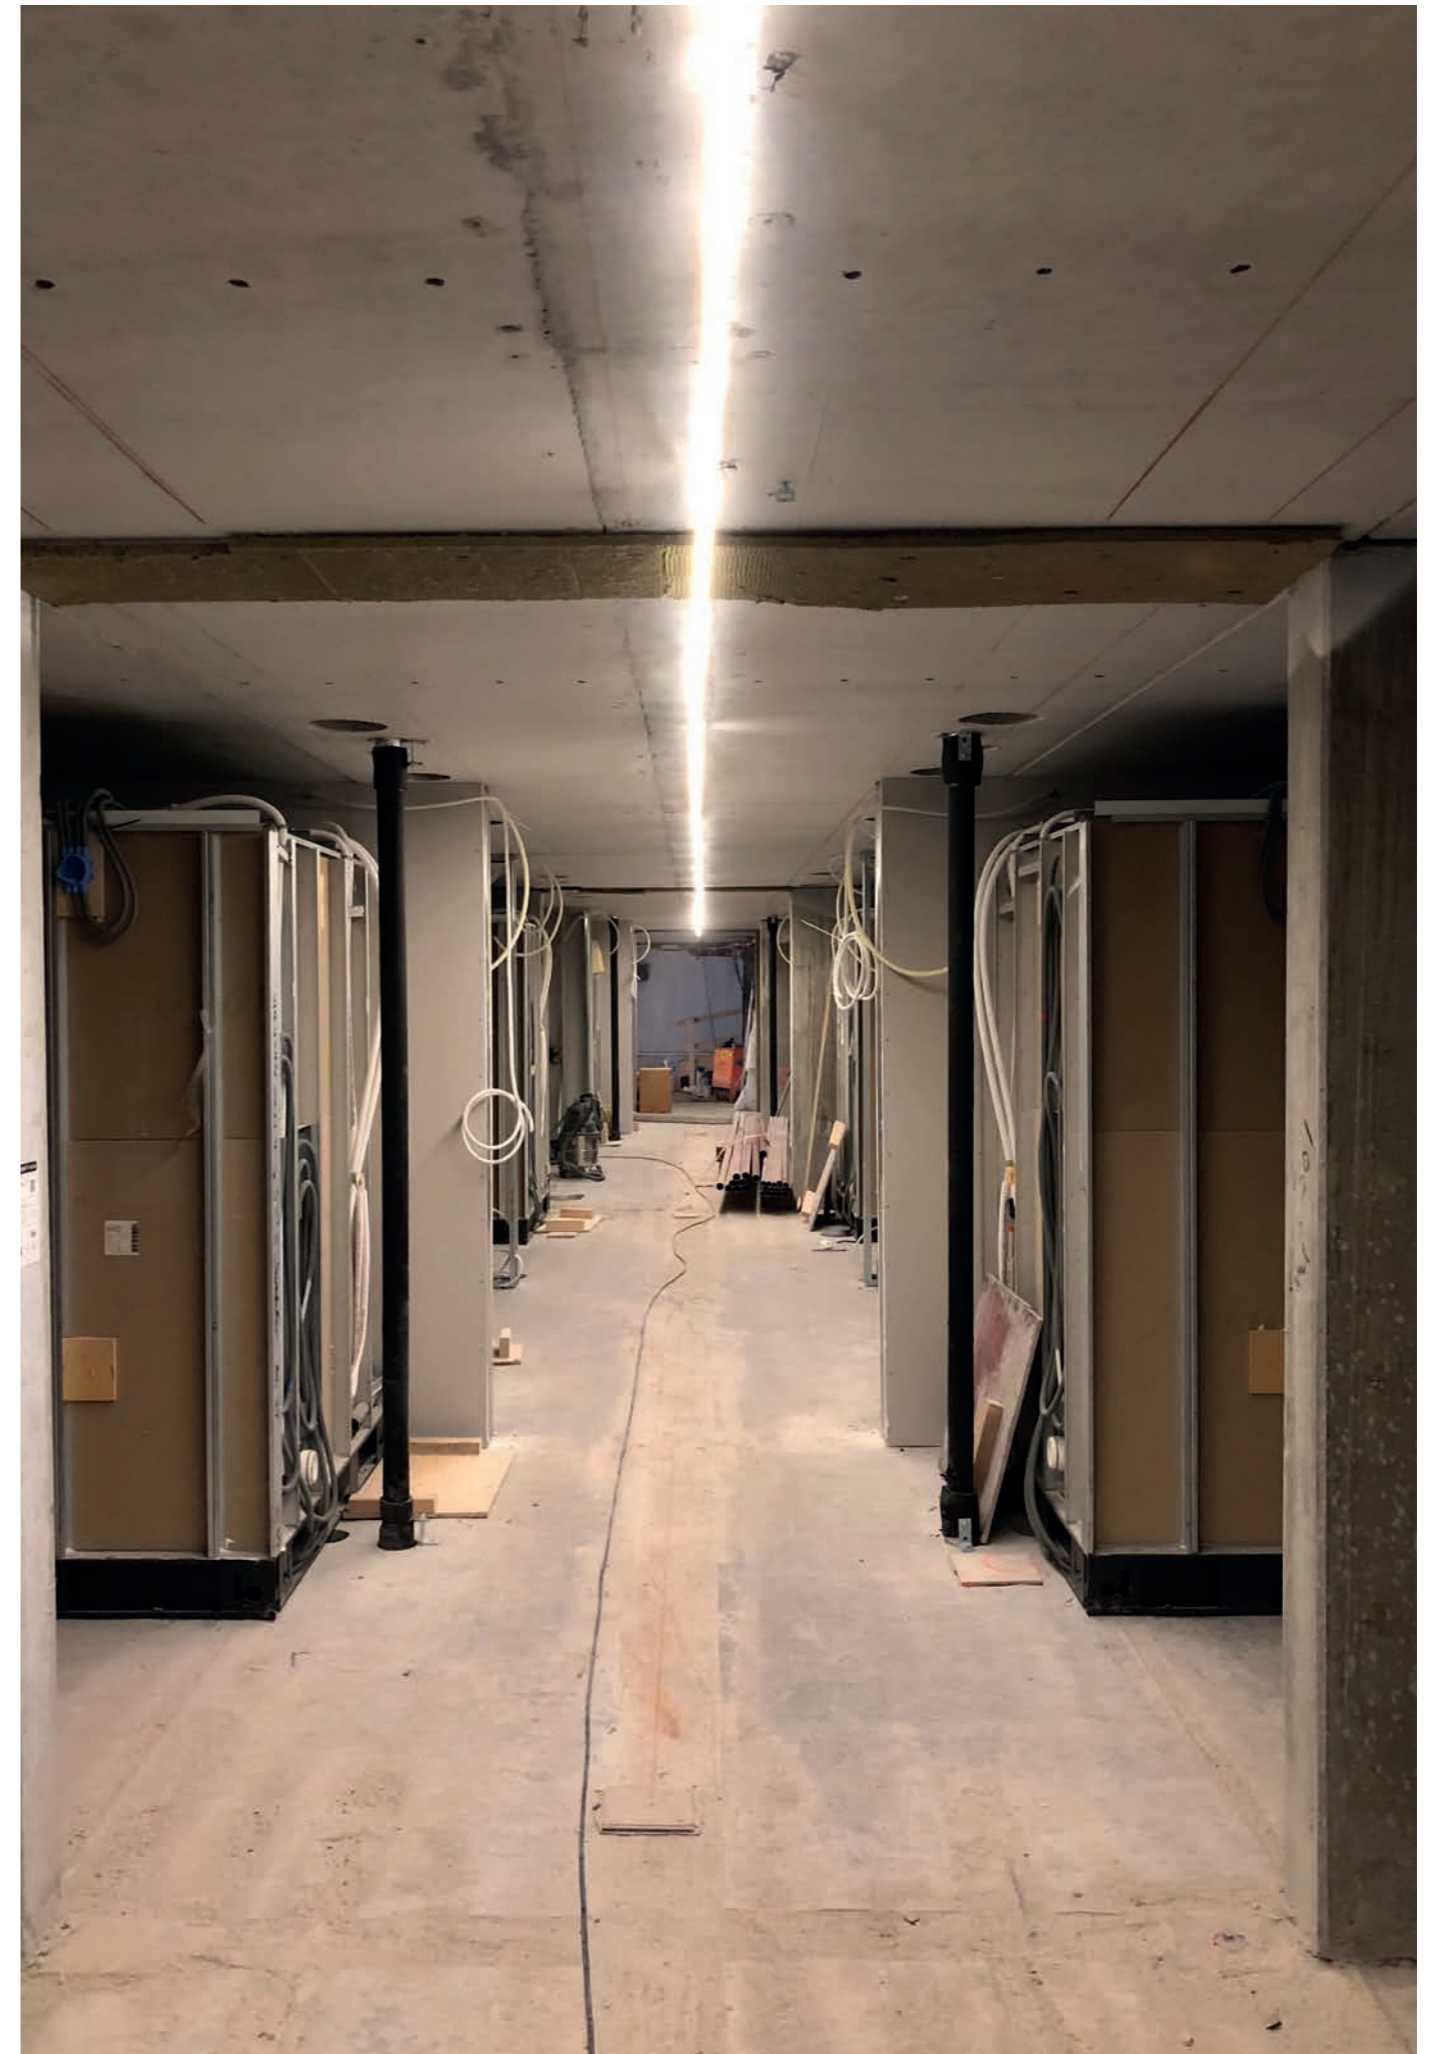

Powerflex

Vår kraftigste, fleksible LED-stripe. Powerflex er laget for de stedene som trenger mye lys uten å ofre plass. Enkel å montere og enda enklere å demontere. Powerflex var første LED strips laget for byggeplass og har endret måten å tenke belysning på i byggebransjen.

Hver Rull består av 4 500 høytytelses LED-dioder fordelt jevnt over hele lengden. Dette gir et jevnt, sterkt lys langs hele LED stripen.

Stripen er delt inn i uavhengige segmenter på 1 meter som betyr at hvis en del av LED stripen skulle gå i stykker, vil resten av stripen fortsette å lyse slik at arbeidet kan fortsette.

Designet og utviklet i Norge for værutsatte områder og kalde vinterforhold. Eledge lighting fokuserer på kvalitetsprodukter som gjør jobben enklere.

BRUKERVENNLIG

Eledge Powerflex er lett å håndtere, krever ingen vedlikehold og er rask å montere. Dessuten har den nok lys til å lyse opp hele bygninger og til å erstatte flere gamle typer belysning. På denne måten kan du bruke mer tid og energi på annet.

Eksempel:

En typisk lysarmatur plasseres hver 5 meter for å lyse opp lagerområder. Hver av dem er omtrent like store som én rull av vår LED stripe. I dette tilfellet trenger du 5 lysarmaturer for å lyse opp det samme området som vår 25m LED stripe. For ethvert prosjekt vil dette spare kostnader for både frakt, håndtering og lagring.